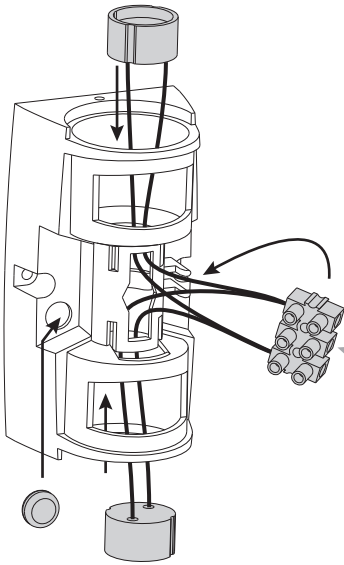

AMPPA
<https://fumagalli.ampa.ru/>

F ATTENTION! Les opérations de montage et d'entretien ne doivent être effectués que lorsque le courant électrique est coupé. Assurer le positionnement correct de le joint dans le diffuseur, afin de garantir le degré de protection IP. Fumagalli Srl n'accepte pas aucun responsabilité pour toutes les dommages causés par une mauvaise installation, par un' utilisation incorrecte or par l'utilisation des pièces de rechange qui ne sont pas originales. En cas de doutes, faites appel à un électricien qualifié. Conserver les instructions.

E PRECAUCIÓN! Lleve a cabo la instalación y mantenimiento tras cortar la tensión de la instalación eléctrica. Ajuste correctamente el aro de goma con el difusor para asegurar la protección IP indicada en el producto. En cualquier caso Fumagalli Srl no aceptará responsabilidad alguna por instalación incorrecta, mal uso o por su uso con accesorios no originales del fabricante. En caso de duda consulte con un electricista cualificado. Guarde estas instrucciones.

MARTA 90 GU10 LED

1