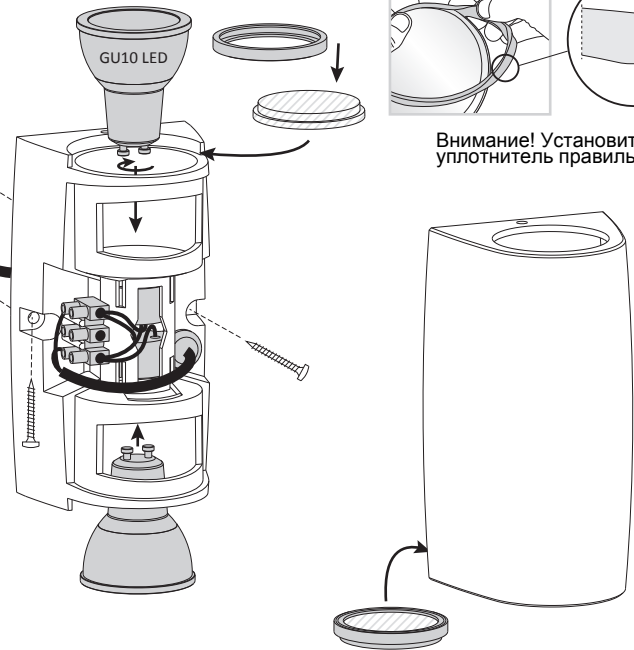

MARTA 90 GU10 LED

1

2

силиконовая прокладка

Внимание! Установите уплотнитель правильно

3

MARTA 90 1L

MARTA 90 2L