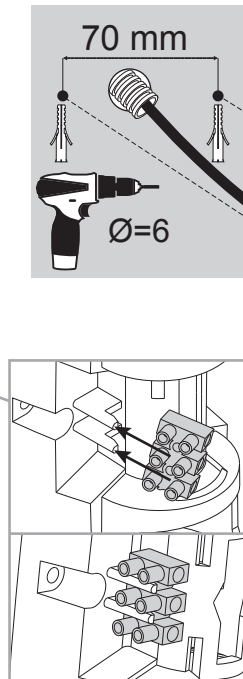

ВНИМАНИЕ! Монтаж и демонтаж оборудования должны осуществляться только квалифицированным электриком, при отключенном электроснабжении. Используйте только светодиодные лампы. Правильно устанавливайте прокладку на плафон, чтобы обеспечить защиту от проникновения пыли и влаги. FUMAGALLI srl не несет никакой ответственности за неисправности, вызванные не правильной установкой или не правильным использованием продукции. Сборка и подключение должны проводиться только квалифицированным электриком. Соблюдайте инструкции и порядок

AMPPA
<https://fumagalli.ampa.ru/>

F ATTENTION! Les opérations de montage et d'entretien ne doivent être effectués que lorsque le courant électrique est coupé. Assurer le positionnement correct de le joint dans le diffuseur, afin de garantir le degré de protection IP. Fumagalli Srl n'accepte pas aucun responsabilité pour toutes les dommages causés par une mauvaise installation, par un' utilisation incorrecte or par l'utilisation des pièces de rechange qui ne sont pas originales. En cas de doutes, faites appel à un électricien qualifié. Conserver les instructions.

E PRECAUCIÓN! Lleve a cabo la instalación y mantenimiento tras cortar la tensión de la instalación eléctrica. Ajuste correctamente el aro de goma con el difusor para asegurar la protección IP indicada en el producto. En cualquier caso Fumagalli Srl no aceptará responsabilidad alguna por instalación incorrecta, mal uso o por su uso con accesorios no originales del fabricante. En caso de duda consulte con un electricista cualificado. Guarde estas instrucciones.

MARTA 90 GU10 LED

1

2

силиконовая прокладка

Внимание! Установите уплотнитель правильно

3

MARTA 90 1L

MARTA 90 2L

Используйте только светодиодные лампы

1016