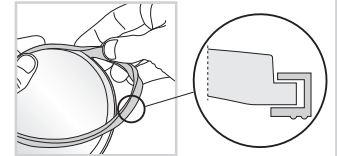

MARTA 90 GU10 LED

1

2

силиконовая прокладка

Внимание! Установите уплотнитель правильно

3

MARTA 90 1L

MARTA 90 2L