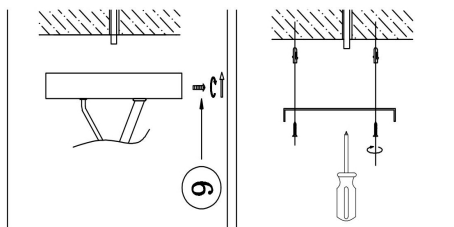

## Инструкция FR2023WL-01CH

1xE14 40W

Модель: FR2023WL-01CH

Коллекция: Classic

Серия: New Series 023

Настенный светильник