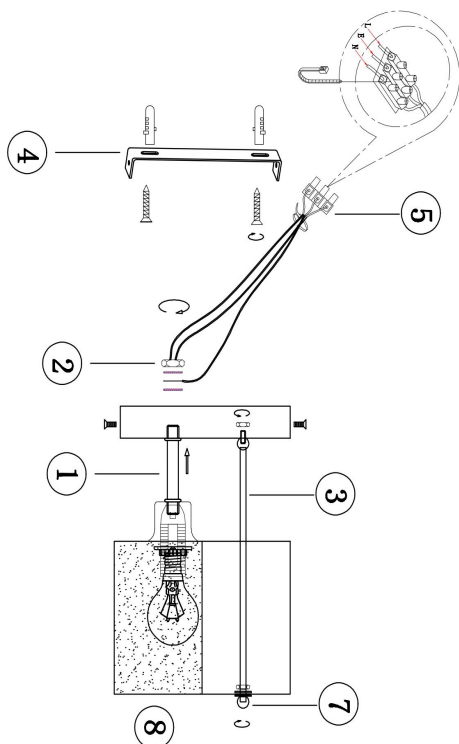

## Инструкция FR2023WL-01CH

1xE14 40W

Модель: FR2023WL-01CH

Коллекция: Classic

Серия: New Series 023

Настенный светильник