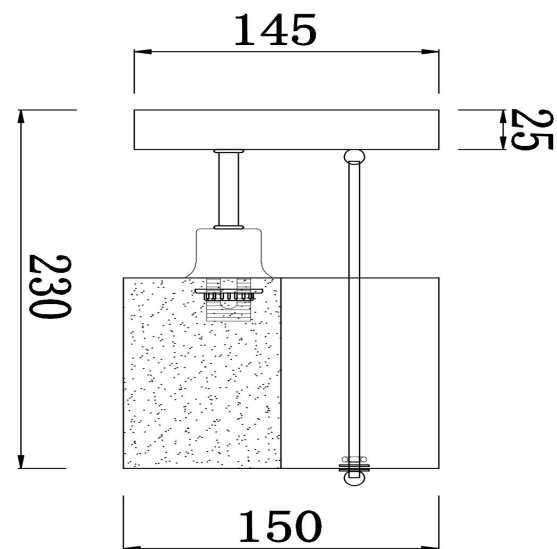

## Инструкция FR2023WL-01CH

1xE14 40W

Модель: FR2023WL-01CH

Коллекция: Classic

Серия: New Series 023

Настенный светильник