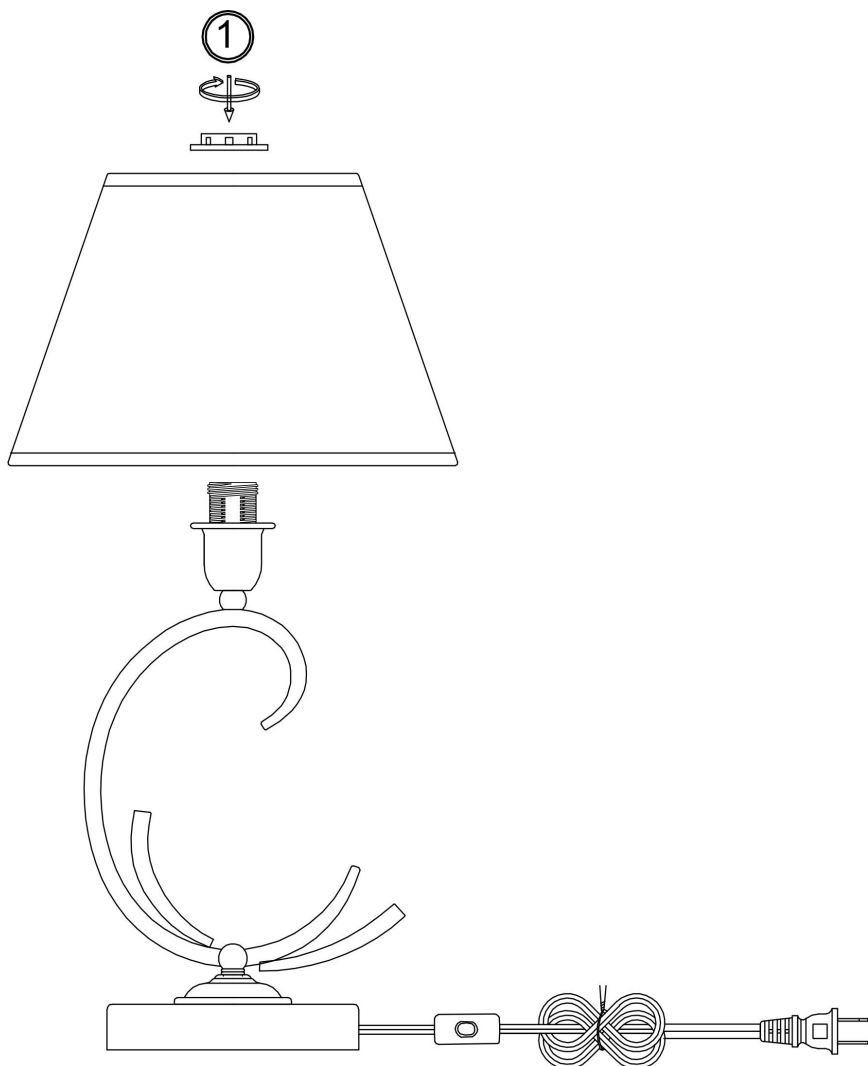

freya

Инструкция FR2013TL-01G

1xE14 40W

Модель: FR2013TL-01G

Коллекция: Classic

Серия: Gisela

Настольная лампа