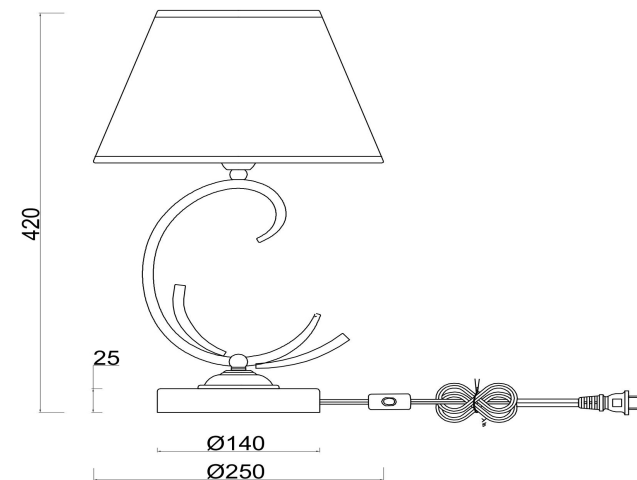

freya

Инструкция FR2013TL-01G

1xE14 40W

Модель: FR2013TL-01G

Коллекция: Classic

Серия: Gisela

Настольная лампа