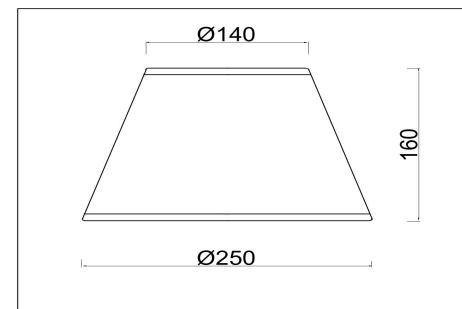

freya

Инструкция FR2013TL-01G

1xE14 40W

Модель: FR2013TL-01G

Коллекция: Classic

Серия: Gisela

Настольная лампа