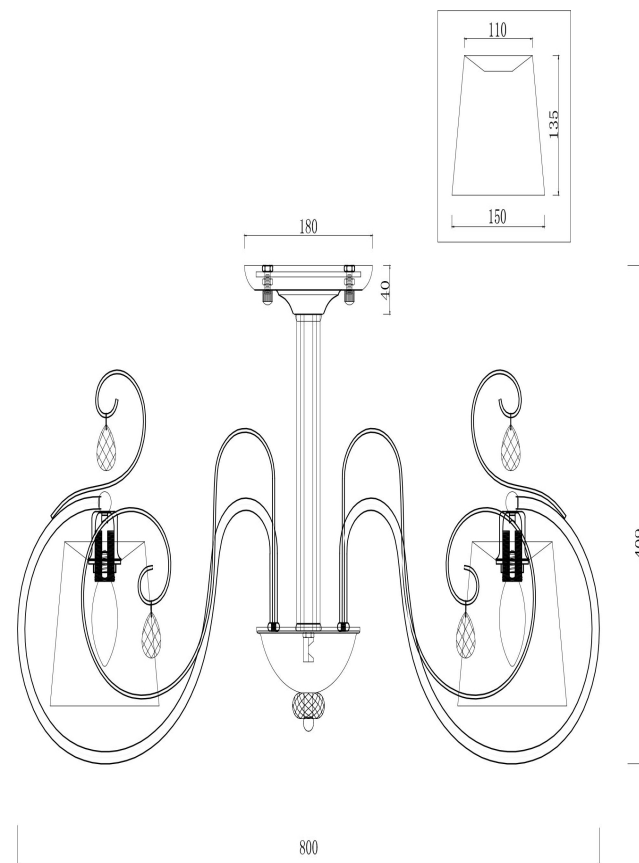

## Инструкция FR2020-PL-06-BZ

A

12pcs

6xЕ14 40W

Модель: FR2020-PL-06-BZ

Коллекция: Classic

Серия: Simone

Потолочный светильник