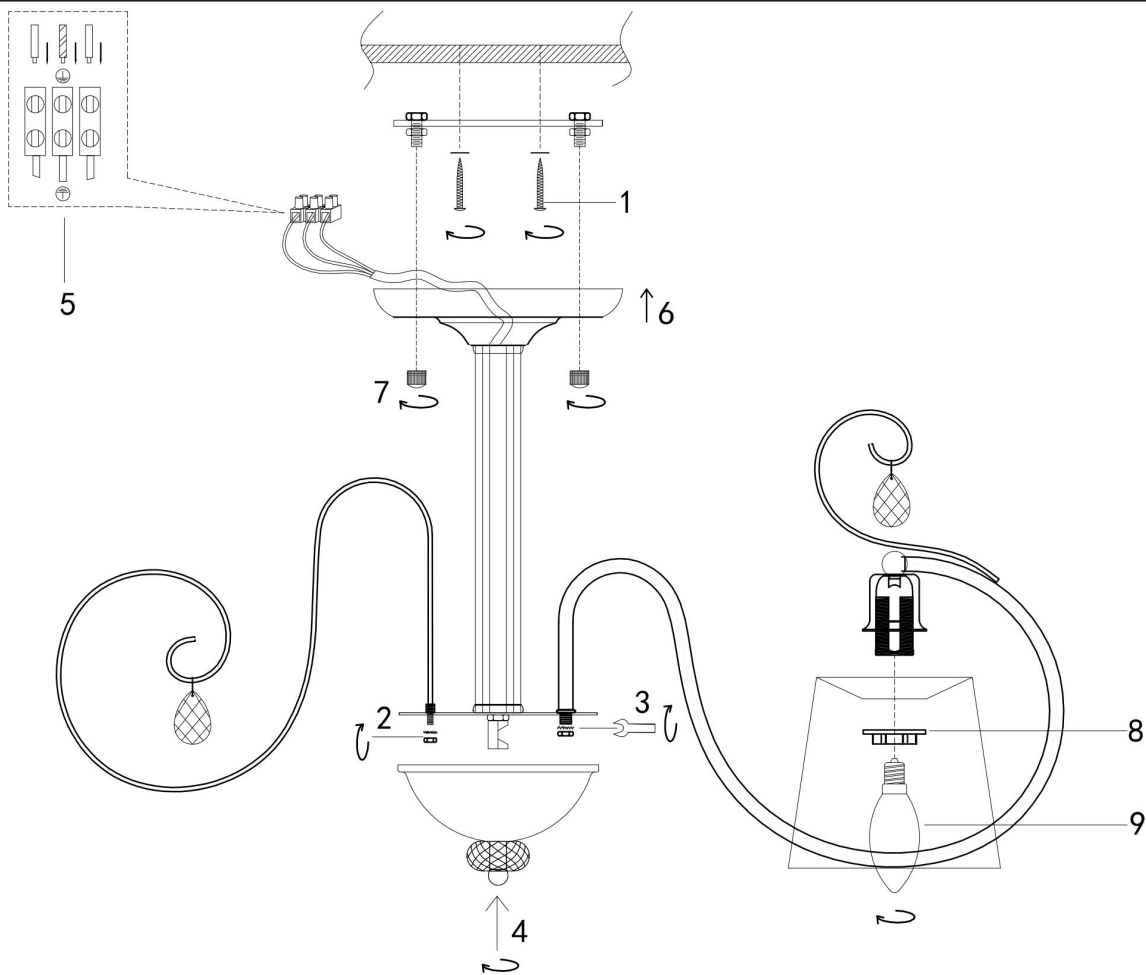

## Инструкция FR2020-PL-06-BZ

A

12pcs

6xЕ14 40W

Модель: FR2020-PL-06-BZ

Коллекция: Classic

Серия: Simone

Потолочный светильник