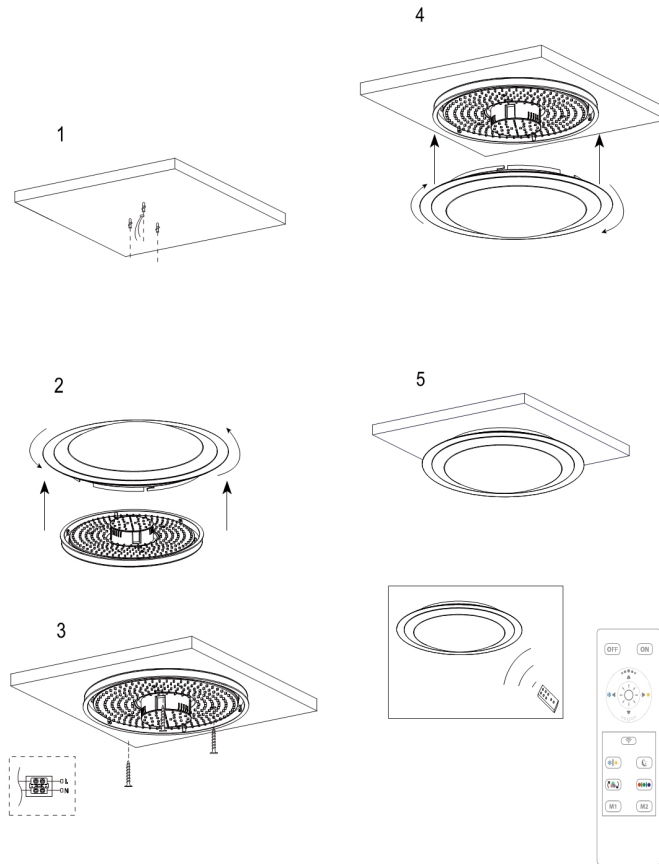

# INSTRUCTION

**Model:** FR6998-CL-30-W

**Ceiling**

**MAX 30W**  
**2000 LUMEN**

FREYA-LIGHT.COM