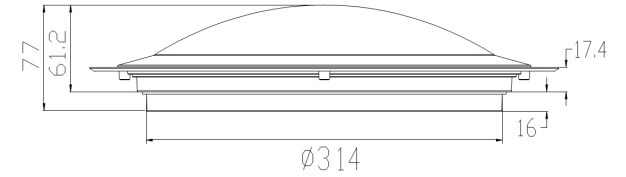

# INSTRUCTION

**Model:** FR6998-CL-30-W

**Ceiling**

**MAX 30W**  
**2000 LUMEN**

FREYA-LIGHT.COM