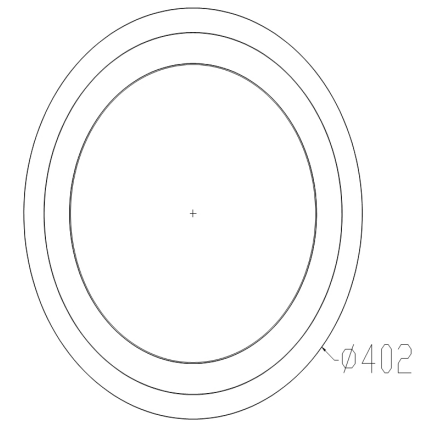

# INSTRUCTION

**Model:** FR6998-CL-30-W

**Ceiling**

**MAX 30W**  
**2000 LUMEN**

FREYA-LIGHT.COM