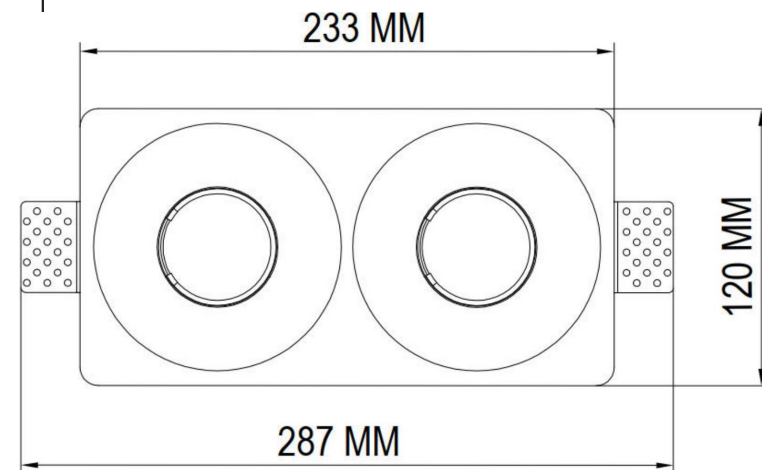

③ Cut-out: 251*128MM

⑦

④

⑤

⑧

⑥

⑨

⑩

①

②

⑪

2xGU10 12W

Модель: DL002-DW-02-W

Коллекция: Downlight

Gyps Modern
Встраиваемый светильник