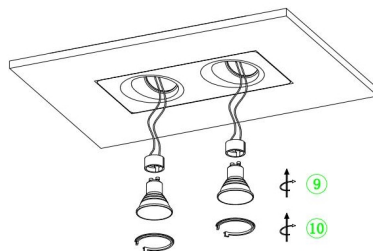

③ Cut-out: 251*128MM

⑦

④

⑤

⑧

⑥

⑨

⑩

①

②

⑪

2xGU10 12W

Модель: DL002-DW-02-W

Коллекция: Downlight

Gyps Modern
Встраиваемый светильник