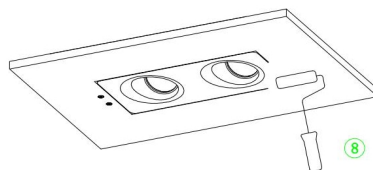

③ Cut-out: 251*128MM

⑦

④

⑤

⑧

⑥

⑨

⑩

①

②

⑪

2xGU10 12W

Модель: DL002-DW-02-W

Коллекция: Downlight

Gyps Modern
Встраиваемый светильник